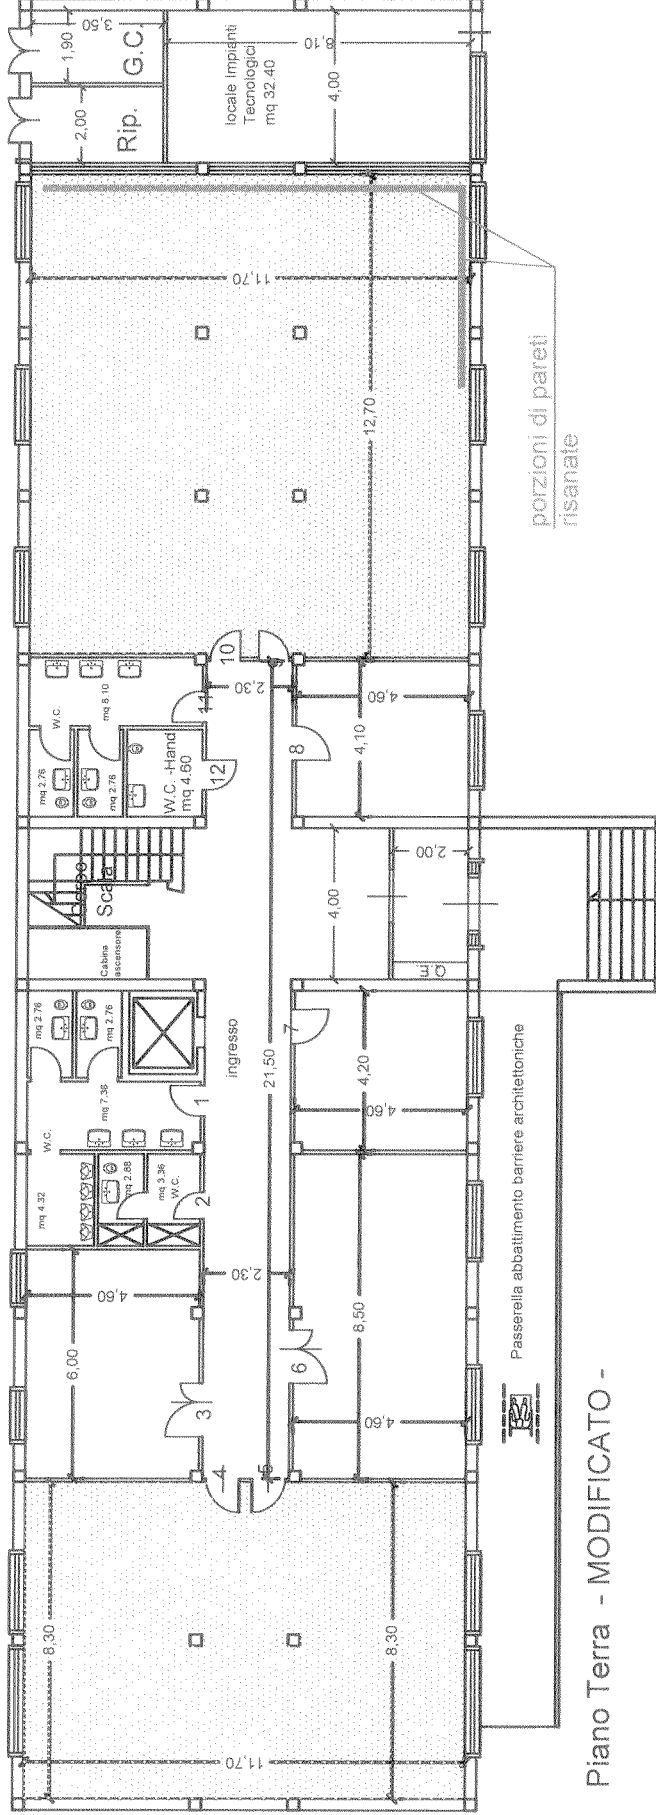

CEFPAS
Regione Siciliana

Lavori di ristrutturazione ordinaria padiglione n° 3
Ampliamento aula di formazione

Elaborati Grafici Progettuali

Caltanissetta

A handwritten signature in black ink, consisting of stylized, overlapping letters that appear to be 'A' and 'P'.

PLANIMETRIA PADIGLIONE N° 3 SCALA 1/200

area interessata dall'intervento progettuale

parete da demolire

porzioni di pareti da risanare

Passerella abbattimento barriere architettoniche

Piano Terra - ATTUALE -

PLANIMETRIA PADIGLIONE N° 3 SCALA 1/200

area in grigio: intervento progettuale

Piano Terra - MODIFICATO -

Padiglione n° 3

Particolare controsoffitto scala 1/100

Piano Terra